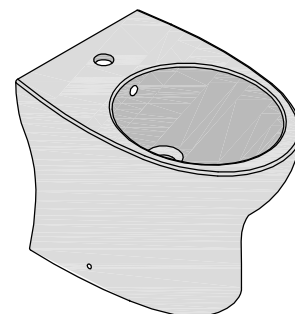

Sanitana

CARACTERÍSTICAS DO MODELO:

- MATERIAL: VITREOUS CHINA
- BIDÉ DE PÉ BTW COM FURO PARA TORNEIRA MONOBLOCO
- PROVIDO DE FURO LADRÃO
- S/EN 35; UNE - EN 35; NF - EN 35; NF D 11 - 107
- GARANTIA DE 2 ANOS
- PESO: 20.4KG

PEÇA:

- DESCRIÇÃO: BIDÉ DE PÉ BTW
- SERIE: POP ART
- VERSÃO: MONOBLOCO
- REF: PPBD2

CROQUIS COM DIMENSÕES GERAIS E DE LIGAÇÃO:

COMPONENTES INCLUÍDOS:

- KIT DE FIXAÇÃO BIDÉ Ref: A822503120

PRODUTOS ASSOCIADOS:

Sanitana

FEATURES OF THE MODEL:

- MATERIAL: VITREOUS CHINA
- SIMPLE BIDET BTW WITH HOLE FOR TAP MONOBLOC
- PROVIDED WITH HOLE THIEF
- S/EN 35; UNE - EN 35; NF - EN 35; NF D 11 - 107
- TWO YEARS WARRANTY
- WEIGHT: 20.4KG

PART:

- DESCRIPTION: SIMPLE BIDET BTW
- SERIES: POP ART
- VERSION: MONOBLOC
- REF: PPBD2

SKETCH WITH DIMENSIONS AND CONNECTIONS:

INCLUDED COMPONENTS:

- FIXING KIT BIDET Ref: A822503120

RELATED PRODUCTS:

FORM N°: SDRW-000043692-b