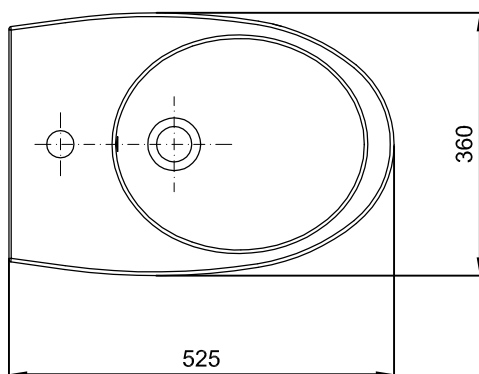

Sanitana

CARACTERÍSTICAS DO MODELO:

- MATERIAL: VITREOUS CHINA
- BIDÉ DE PÉ BTW COM FURO PARA TORNEIRA MONOBLOCO
- PROVIDO DE FURO LADRÃO
- S/EN 35; UNE - EN 35; NF - EN 35; NF D 11 - 107
- GARANTIA DE 2 ANOS
- PESO: 20.4KG

PEÇA:

- DESCRIÇÃO: BIDÉ DE PÉ BTW
- SERIE: POP ART
- VERSÃO: MONOBLOCO
- REF: PPBD2

CROQUIS COM DIMENSÕES GERAIS E DE LIGAÇÃO:

COMPONENTES INCLUÍDOS:

- KIT DE FIXAÇÃO BIDÉ Ref: A822503120

PRODUTOS ASSOCIADOS:

Os produtos apresentados seguem especificações técnicas internas da Sanitana SA. As dimensões são meramente indicativas. Para instalação à medida apenas devem ser consideradas as dimensões retiradas da peça a ser aplicada. Reservamos o direito de fazer alterações técnicas que permitam melhorar a funcionalidade dos nossos produtos sem aviso prévio.

Sanitana

FEATURES OF THE MODEL:

- MATERIAL: VITREOUS CHINA
- SIMPLE BIDET BTW WITH HOLE FOR TAP MONOBLOC
- PROVIDED WITH HOLE THIEF
- S/EN 35; UNE - EN 35; NF - EN 35; NF D 11 - 107
- TWO YEARS WARRANTY
- WEIGHT: 20.4KG