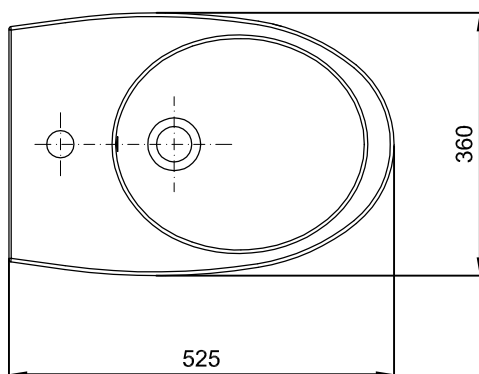

Sanitana

FEATURES OF THE MODEL:

- MATERIAL: VITREOUS CHINA
- SIMPLE BIDET BTW WITH HOLE FOR TAP MONOBLOC
- PROVIDED WITH HOLE THIEF
- S/EN 35; UNE - EN 35; NF - EN 35; NF D 11 - 107
- TWO YEARS WARRANTY
- WEIGHT: 20.4KG

PART:

- DESCRIPTION: SIMPLE BIDET BTW
- SERIES: POP ART
- VERSION: MONOBLOC
- REF: PPBD2

SKETCH WITH DIMENSIONS AND CONNECTIONS:

INCLUDED COMPONENTS:

- FIXING KIT BIDET Ref: A822503120

RELATED PRODUCTS:

FORM N°: SDRW-000043692-b

The products presented follow technical specifications Sanitana SA. The dimensions are approximate. For installation as only to be considered the dimensions of the part to be removed applied. We reserve the right to make technical changes to improve the functionality of our products without notice.