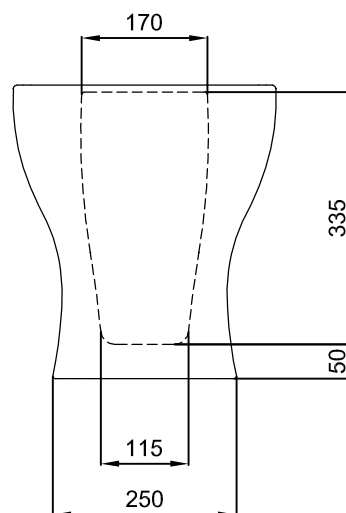

Os produtos apresentados seguem especificações técnicas internas da Sanitana SA. As dimensões são meramente indicativas. Para instalação à medida apenas devem ser consideradas as dimensões retiradas da peça a ser aplicada. Reservamos o direito de fazer alterações técnicas que permitam melhorar a funcionalidade dos nossos produtos sem aviso prévio.

Sanitana

FEATURES OF THE MODEL:

- MATERIAL: VITREOUS CHINA
- SIMPLE BIDET BTW WITH HOLE FOR TAP MONOBLOC
- PROVIDED WITH HOLE THIEF
- S/EN 35; UNE - EN 35; NF - EN 35; NF D 11 - 107
- TWO YEARS WARRANTY
- WEIGHT: 20.4KG

PART:

- DESCRIPTION: SIMPLE BIDET BTW
- SERIES: POP ART
- VERSION: MONOBLOC
- REF: PPBD2

SKETCH WITH DIMENSIONS AND CONNECTIONS:

INCLUDED COMPONENTS:

- FIXING KIT BIDET Ref: A822503120

RELATED PRODUCTS:

FORM N°: SDRW-000043692-b

The products presented follow technical specifications Sanitana SA. The dimensions are approximate. For installation as only to be considered the dimensions of the part to be removed applied. We reserve the right to make technical changes to improve the functionality of our products without notice.