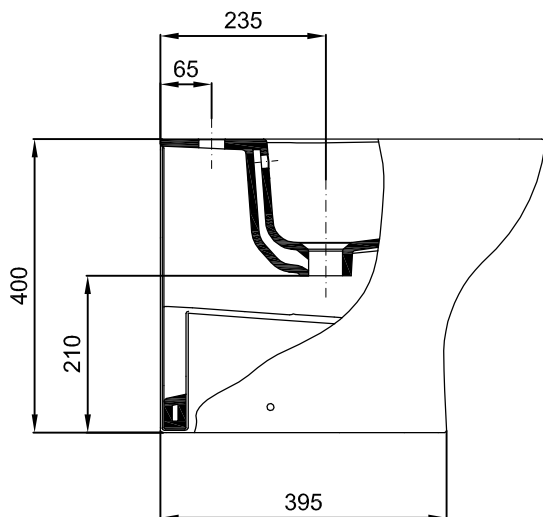

Sanitana

CARACTERÍSTICAS DO MODELO:

- MATERIAL: VITREOUS CHINA
- BIDÉ DE PÉ BTW COM FURO PARA TORNEIRA MONOBLOCO
- PROVIDO DE FURO LADRÃO
- S/EN 35; UNE - EN 35; NF - EN 35; NF D 11 - 107
- GARANTIA DE 2 ANOS
- PESO: 20.4KG

PEÇA:

- DESCRIÇÃO: BIDÉ DE PÉ BTW
- SERIE: POP ART
- VERSÃO: MONOBLOCO
- REF: PPBD2

CROQUIS COM DIMENSÕES GERAIS E DE LIGAÇÃO:

COMPONENTES INCLUÍDOS:

- KIT DE FIXAÇÃO BIDÉ Ref: A822503120

PRODUTOS ASSOCIADOS:

Os produtos apresentados seguem especificações técnicas internas da Sanitana SA. As dimensões são meramente indicativas. Para instalação à medida apenas devem ser consideradas as dimensões retiradas da peça a ser aplicada. Reservamos o direito de fazer alterações técnicas que permitam melhorar a funcionalidade dos nossos produtos sem aviso prévio.