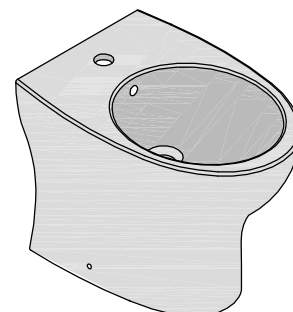

Sanitana

CARACTERÍSTICAS DO MODELO:

- MATERIAL: VITREOUS CHINA
- BIDÉ DE PÉ BTW COM FURO PARA TORNEIRA MONOBLOCO
- PROVIDO DE FURO LADRÃO
- S/EN 35; UNE - EN 35; NF - EN 35; NF D 11 - 107
- GARANTIA DE 2 ANOS
- PESO: 20.4KG

PEÇA:

- DESCRIÇÃO: BIDÉ DE PÉ BTW
- SERIE: POP ART
- VERSÃO: MONOBLOCO
- REF: PPBD2

CROQUIS COM DIMENSÕES GERAIS E DE LIGAÇÃO:

COMPONENTES INCLUÍDOS:

- KIT DE FIXAÇÃO BIDÉ Ref: A822503120

PRODUTOS ASSOCIADOS:

Sanitana

FEATURES OF THE MODEL:

- MATERIAL: VITREOUS CHINA
- SIMPLE BIDET BTW WITH HOLE FOR TAP MONOBLOC
- PROVIDED WITH HOLE THIEF
- S/EN 35; UNE - EN 35; NF - EN 35; NF D 11 - 107
- TWO YEARS WARRANTY
- WEIGHT: 20.4KG

PART:

- DESCRIPTION: SIMPLE BIDET BTW
- SERIES: POP ART
- VERSION: MONOBLOC
- REF: PPBD2

SKETCH WITH DIMENSIONS AND CONNECTIONS:

INCLUDED COMPONENTS:

- FIXING KIT BIDET Ref: A822503120

RELATED PRODUCTS:

FORM N°: SDRW-000043692-b