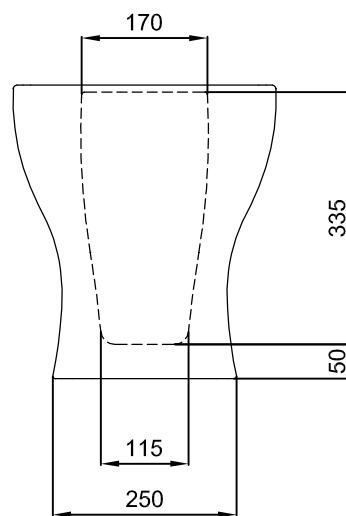

Sanitana

CARACTERÍSTICAS DO MODELO:

- MATERIAL: VITREOUS CHINA
- BIDÉ DE PÉ BTW COM FURO PARA TORNEIRA MONOBLOCO
- PROVIDO DE FURO LADRÃO
- S/EN 35; UNE - EN 35; NF - EN 35; NF D 11 - 107
- GARANTIA DE 2 ANOS
- PESO: 20.4KG

PEÇA:

- DESCRIÇÃO: BIDÉ DE PÉ BTW
- SERIE: POP ART
- VERSÃO: MONOBLOCO
- REF: PPBD2

CROQUIS COM DIMENSÕES GERAIS E DE LIGAÇÃO:

COMPONENTES INCLUÍDOS:

- KIT DE FIXAÇÃO BIDÉ Ref: A822503120

PRODUTOS ASSOCIADOS:

Os produtos apresentados seguem especificações técnicas internas da Sanitana SA. As dimensões são meramente indicativas. Para instalação à medida apenas devem ser consideradas as dimensões retiradas da peça a ser aplicada. Reservamos o direito de fazer alterações técnicas que permitam melhorar a funcionalidade dos nossos produtos sem aviso prévio.

Sanitana

FEATURES OF THE MODEL:

- MATERIAL: VITREOUS CHINA
- SIMPLE BIDET BTW WITH HOLE FOR TAP MONOBLOC
- PROVIDED WITH HOLE THIEF
- S/EN 35; UNE - EN 35; NF - EN 35; NF D 11 - 107
- TWO YEARS WARRANTY
- WEIGHT: 20.4KG