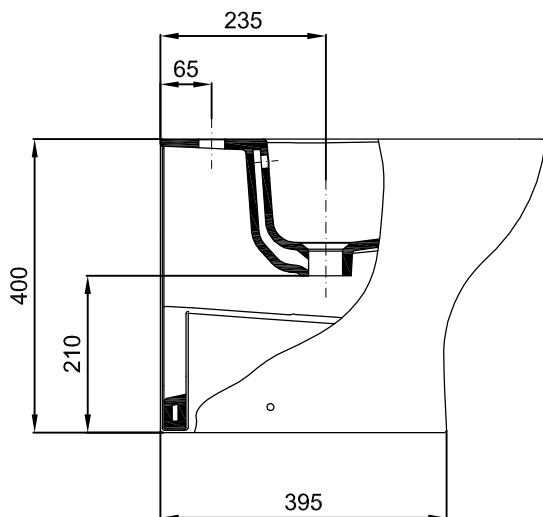

Sanitana

FEATURES OF THE MODEL:

- MATERIAL: VITREOUS CHINA
- SIMPLE BIDET BTW WITH HOLE FOR TAP MONOBLOC
- PROVIDED WITH HOLE THIEF
- S/EN 35; UNE - EN 35; NF - EN 35; NF D 11 - 107
- TWO YEARS WARRANTY
- WEIGHT: 20.4KG

PART:

- DESCRIPTION: SIMPLE BIDET BTW
- SERIES: POP ART
- VERSION: MONOBLOC
- REF: PPBD2

SKETCH WITH DIMENSIONS AND CONNECTIONS:

INCLUDED COMPONENTS:

- FIXING KIT BIDET Ref: A822503120

RELATED PRODUCTS:

FORM N°: SDRW-000043692-b

The products presented follow technical specifications Sanitana SA. The dimensions are approximate. For installation as only to be considered the dimensions of the part to be removed applied. We reserve the right to make technical changes to improve the functionality of our products without notice.