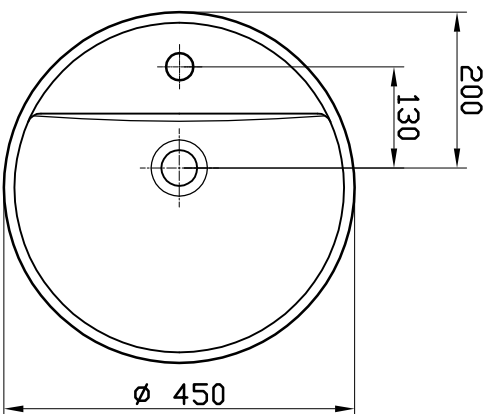

SÉRIE: URBAN  
DESCRIÇÃO: LAVATÓRIO 45 DE MÓVEL COM FURO PARA TORNEIRA MONOBLOCO  
CÓDIGO: UBLV2  
REVISÃO: -

The logo for Sanitona, featuring the brand name in a blue, sans-serif font with a green swoosh underneath the 'a'.

Os produtos apresentados seguem especificações técnicas internas do Sanitona SA.  
As dimensões são meramente indicativas. Reservamos o direito de fazer alterações técnicas que permitam melhorar a funcionalidade dos nossos produtos sem aviso prévio.  
The presented products follow technical specifications from Sanitona SA.  
The dimensions on the pieces are merely a reference. We reserve the right to introduce technical improvements in our products without previous advice.