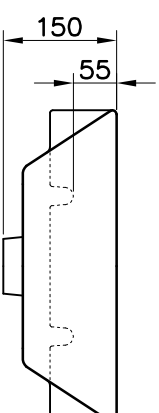

SÉRIE: NEXO
DESCRIÇÃO: LAVA-MÃOS 40 DE PAREDE
CÓDIGO: NXLV0
REVISÃO: -

Os produtos apresentados seguem especificações técnicas internas do Sanitana SA.
As dimensões são meramente indicativas. Reservamos o direito de fazer alterações técnicas que permitam melhorar a funcionalidade dos nossos produtos sem aviso prévio.
The presented products follow technical specifications from Sanitana SA.
The dimensions on the pieces are merely a reference. We reserve the right to introduce technical improvements in our products without previous advice.