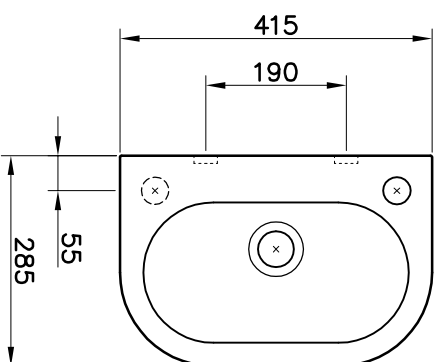

SÉRIE: NEXO
DESCRIÇÃO: LAVA-MÃOS 40 DE PAREDE
CÓDIGO: NXLV0
REVISÃO: -

Os produtos apresentados seguem especificações técnicas internas do Sanitana SA.
As dimensões são meramente indicativas. Reservamos o direito de fazer alterações técnicas que permitam melhorar a funcionalidade dos nossos produtos sem aviso prévio.
The presented products follow technical specifications from Sanitana SA.
The dimensions on the pieces are merely a reference. We reserve the right to introduce technical improvements in our products without previous advice.