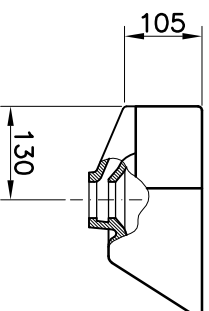

SÉRIE: NEXO
DESCRIÇÃO: LAVA-MÃOS 40 DE PAREDE
CÓDIGO: NXLV0
REVISÃO: -

Os produtos apresentados seguem especificações técnicas internas do Sanitana SA.
As dimensões são meramente indicativas. Reservamos o direito de fazer alterações técnicas que permitam melhorar a funcionalidade dos nossos produtos sem aviso prévio.
The presented products follow technical specifications from Sanitana SA.
The dimensions on the pieces are merely a reference. We reserve the right to introduce technical improvements in our products without previous advice.