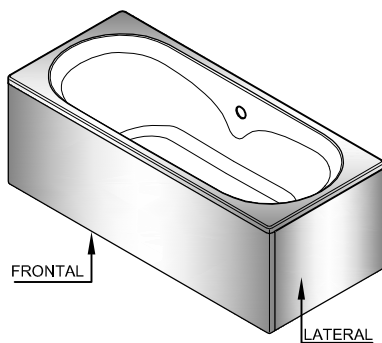

PEÇA:

- DESCRIÇÃO: Banheira Retangular

- SÉRIE: ROSÁRIO 1800x800

- VERSÃO: Simples / Sistemas com Hidromassagem

PRODUTOS ASSOCIADOS:

BANHEIRA DIM.	ESTRUTURA METÁLICA	PÉS APOIO METÁLICOS	VÁLVULA DESCARGA	APOIO CABEÇA CURVO	APOIO CABEÇA (incluído em sistemas com hidromassagem)
1800x800	KESTM18080.ZNC	17767	15892	BACSC59G	20859

PAINÉIS ACRÍLICOS, MADEIRA E ACM:

APLICAÇÃO DE CANTO
(Painel frontal+painel lateral)

APLICAÇÃO ENTRE-PAREDES
(Painel frontal)