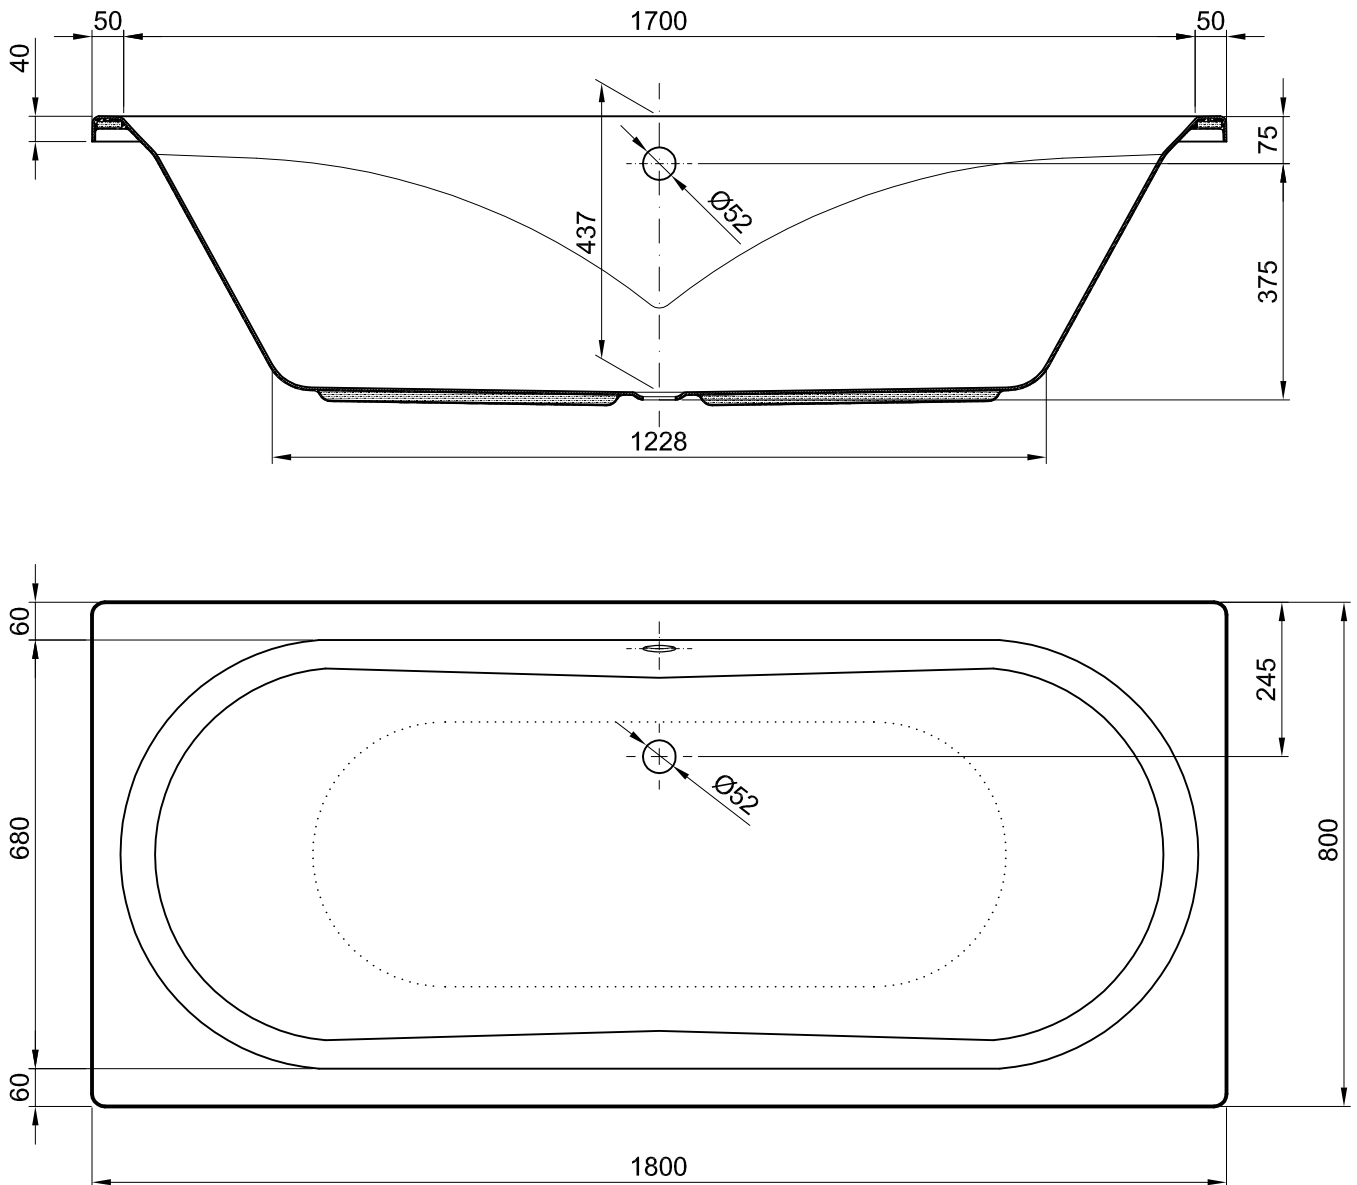

Sanitana

CARACTERÍSTICAS DO MODELO:

Modelo de medidas generosas para um máximo conforto. Descarga ao centro e cuba simétrica permite um banho a dois com o máximo de conforto.
Garantia 2 anos.
Disponível em sistemas de hidromassagem.

PEÇA:

- DESCRIÇÃO: Banheira Acrílica Retangular
- SERIE: ROSÁRIO 1800x800
- VERSÃO: Simples
- REF: B12AS

MATERIAL: Chapa Acrílica s/norma EN263 (NF)

NORMAS EUROPEIAS: - EN 14516- CL1+CL2; EN263; EN232; EN198

CORES DISPONÍVEIS: Branco

PESO ($\pm 10\%$): 24 Kg**Ficha Técnica**Capacidade até ao nível do overflow ($\pm 10\%$): 232 litros;

Dimensões em mm

Os produtos apresentados seguem especificações técnicas internas da Sanitana S.A. As dimensões são meramente indicativas. Para instalação à medida apenas devem ser consideradas as dimensões retiradas da peça a ser aplicada. Reservamos o direito de fazer alterações técnicas que permitam melhorar a funcionalidade dos nossos produtos sem aviso prévio.

PEÇA:

- DESCRIÇÃO: Banheira Retangular

- SÉRIE: ROSÁRIO 1800x800

- VERSÃO: Simples / Sistemas com Hidromassagem

PRODUTOS ASSOCIADOS:

					
BANHEIRA DIM.	ESTRUTURA METÁLICA	PÉS APOIO METÁLICOS	VÁLVULA DESCARGA	APOIO CABEÇA CURVO	APOIO CABEÇA (incluído em sistemas com hidromassagem)
1800x800	KESTM18080.ZNC	17767	15892	BACSC59G	20859