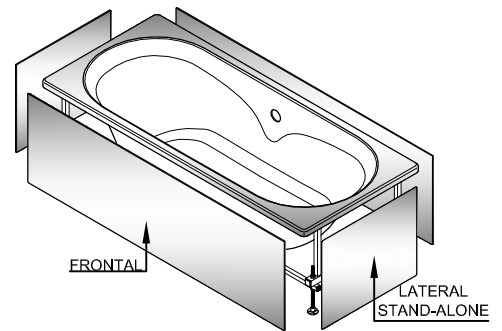

CORES DISPONÍVEIS: Branco

PESO ($\pm 10\%$): 24 Kg**Ficha Técnica**Capacidade até ao nível do overflow ($\pm 10\%$): 232 litros;

Dimensões em mm

Os produtos apresentados seguem especificações técnicas internas da Sanitana S.A. As dimensões são meramente indicativas. Para instalação à medida apenas devem ser consideradas as dimensões retiradas da peça a ser aplicada. Reservamos o direito de fazer alterações técnicas que permitam melhorar a funcionalidade dos nossos produtos sem aviso prévio.

PEÇA:

- DESCRIÇÃO: Banheira Retangular

- SÉRIE: ROSÁRIO 1800x800

- VERSÃO: Simples / Sistemas com Hidromassagem

PRODUTOS ASSOCIADOS:

					
BANHEIRA DIM.	ESTRUTURA METÁLICA	PÉS APOIO METÁLICOS	VÁLVULA DESCARGA	APOIO CABEÇA CURVO	APOIO CABEÇA (incluído em sistemas com hidromassagem)
1800x800	KESTM18080.ZNC	17767	15892	BACSC59G	20859

PAINÉIS ACRÍLICOS, MADEIRA E ACM:
APLICAÇÃO DE CANTO
(Painel frontal+painel lateral)

APLICAÇÃO ENTRE-PAREDES
(Painel frontal)

APLICAÇÃO STAND-ALONE
(Painel frontal+painel lateral stand-alone)

PAINEL ACRÍLICO FRONTAL	
DIM.	ALTURA
1800	560mm
	B180P

PAINEL ACRÍLICO LATERAL	
DIM.	ALTURA
800	560mm
	B080P

PAINEL MADEIRA FRONTAL	
DIM.	ALTURA
1800	560mm
	B18056PM

PAINEL MADEIRA LATERAL	
DIM.	ALTURA
800	560mm
	B8056PM

PAINEL MADEIRA LATERAL (stand-alone)	
DIM.	ALTURA
800	560mm
	B8056PMSA