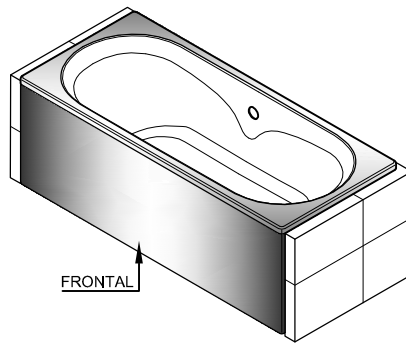

PEÇA:

- DESCRIÇÃO: Banheira Retangular

- SÉRIE: ROSÁRIO 1800x800

- VERSÃO: Simples / Sistemas com Hidromassagem

PRODUTOS ASSOCIADOS:

					
BANHEIRA DIM.	ESTRUTURA METÁLICA	PÉS APOIO METÁLICOS	VÁLVULA DESCARGA	APOIO CABEÇA CURVO	APOIO CABEÇA (incluído em sistemas com hidromassagem)
1800x800	KESTM18080.ZNC	17767	15892	BACSC59G	20859

PAINÉIS ACRÍLICOS, MADEIRA E ACM:
APLICAÇÃO DE CANTO
(Painel frontal+painel lateral)

APLICAÇÃO ENTRE-PAREDES
(Painel frontal)

APLICAÇÃO STAND-ALONE
(Painel frontal+painel lateral stand-alone)

PAINEL ACRÍLICO FRONTAL	
DIM.	ALTURA
1800	560mm
	B180P

PAINEL ACRÍLICO LATERAL	
DIM.	ALTURA
800	560mm
	B080P

PAINEL MADEIRA FRONTAL	
DIM.	ALTURA
1800	560mm
	B18056PM

PAINEL MADEIRA LATERAL	
DIM.	ALTURA
800	560mm
	B8056PM

PAINEL MADEIRA LATERAL (stand-alone)	
DIM.	ALTURA
800	560mm
	B8056PMSA

PAINEL ACM FRONTAL	
DIM.	ALTURA
1800	560mm
	B18056ACM

PAINEL ACM LATERAL	
DIM.	ALTURA
800	560mm
	B8056ACM

PAINEL ACM LATERAL (stand-alone)	
DIM.	ALTURA
800	560mm
	B8056ACSA

Sanitana

MODEL FEATURES:

Model of generous measures for maximum comfort. Discharge to the center and symmetric, allows you to turn bath for two with the maximum comfort. Warranty of 2 years. Available in whirlpool systems.