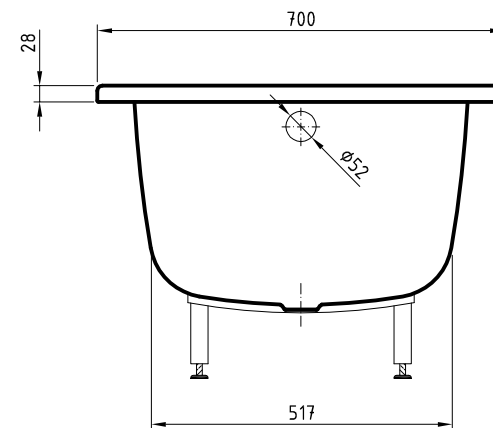

SÉRIE: EUROPA -MINI c/ assento
DESCRIÇÃO: Banheira Chapa Rectangular 1050x700
CÓDIGO: B05E - GT155060
REVISÃO: 00

Sanitana

Os produtos apresentados seguem especificações técnicas internas da Sanitana SA.
As dimensões são meramente indicativas. Reservamos o direito de fazer alterações técnicas que permitam melhorar a funcionalidade dos nossos produtos sem aviso prévio.
The presented products follow technical specifications from Sanitana SA.
The dimensions of the pieces are merely a reference. We reserve the right to introduce technical improvements in our products without previous advice.