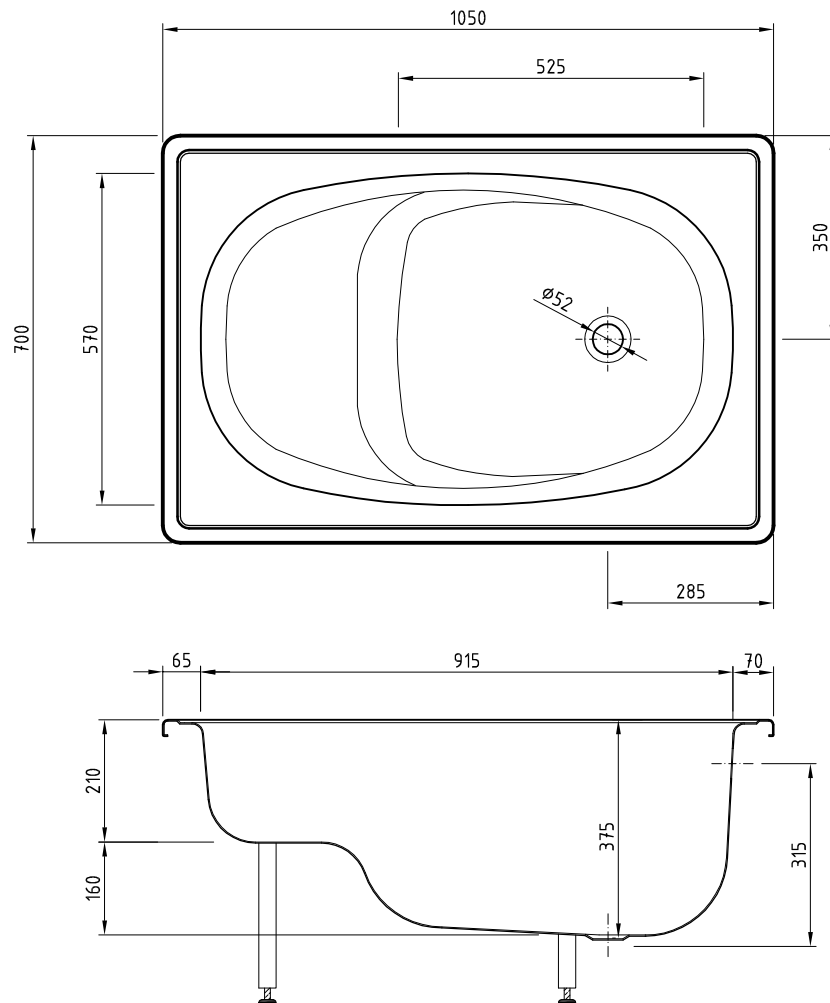

SÉRIE: EUROPA -MINI c/ assento
DESCRIÇÃO: Banheira Chapa Rectangular 1050x700
CÓDIGO: B05E - GT155060
REVISÃO: 00

Sanitana

Os produtos apresentados seguem especificações técnicas internas da Sanitana SA.
As dimensões são meramente indicativas. Reservamos o direito de fazer alterações técnicas que permitam melhorar a funcionalidade dos nossos produtos sem aviso prévio.
The presented products follow technical specifications from Sanitana SA.
The dimensions of the pieces are merely a reference. We reserve the right to introduce technical improvements in our products without previous advice.