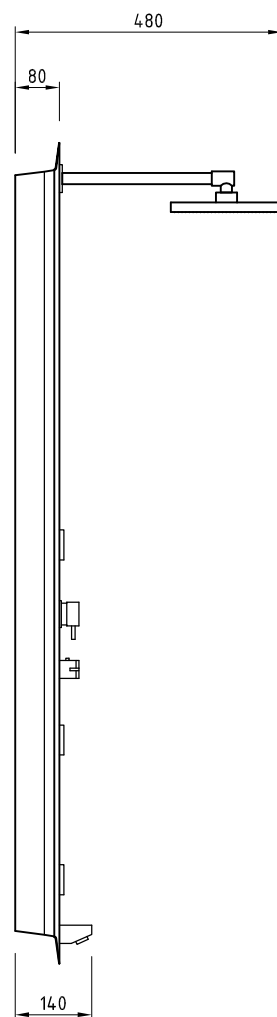

SÉRIE: YN Black Max  
DESCRIÇÃO: Coluna de Hidromassagem 1480x230  
CÓDIGO: KYN1PT.15A - GT155570  
REVISÃO: 00

Sanitana

Os produtos apresentados seguem especificações técnicas internas da Sanitana SA.  
As dimensões são meramente indicativas. Reservamos o direito de fazer alterações técnicas que permitam melhorar a funcionalidade dos nossos produtos sem aviso prévio.  
The presented products follow technical specifications from Sanitana SA.  
The dimensions of the pieces are merely a reference. We reserve the right to introduce technical improvements in our products without previous advice.