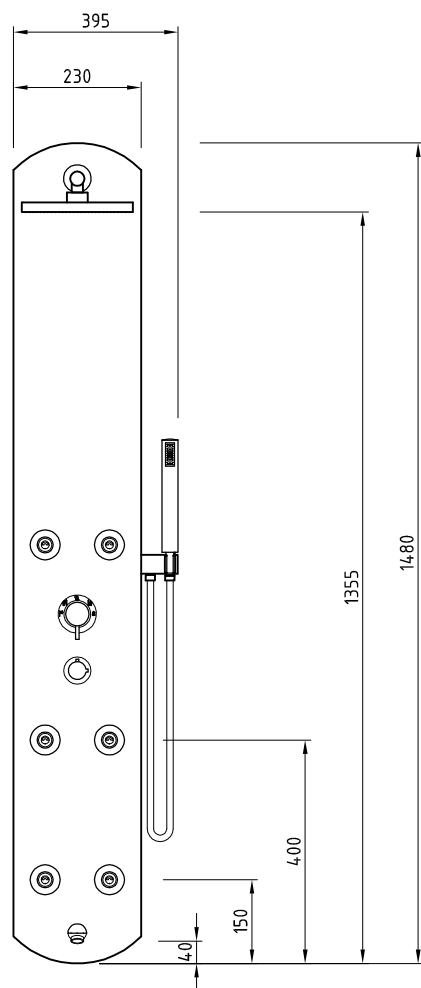

SÉRIE: YN Black Max  
DESCRIÇÃO: Coluna de Hidromassagem 1480x230  
CÓDIGO: KYN1PT.15A - GT155570  
REVISÃO: 00

Sanitana

Os produtos apresentados seguem especificações técnicas internas da Sanitana SA.  
As dimensões são meramente indicativas. Reservamos o direito de fazer alterações técnicas que permitam melhorar a funcionalidade dos nossos produtos sem aviso prévio.  
The presented products follow technical specifications from Sanitana SA.  
The dimensions of the pieces are merely a reference. We reserve the right to introduce technical improvements in our products without previous advice.