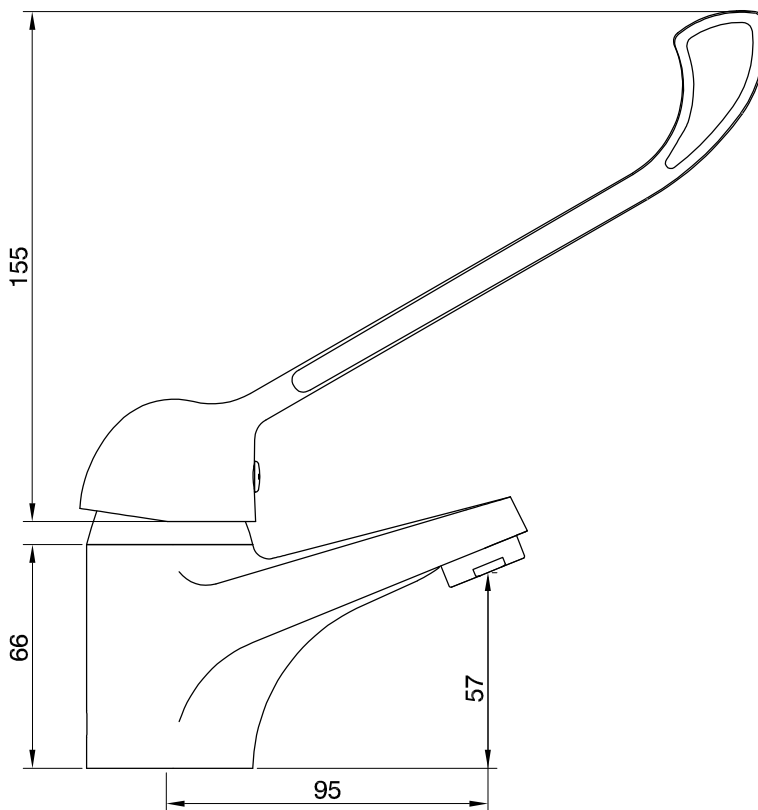

PEÇA:

- DESCRIÇÃO: Monocomando
- SÉRIE: ATLAS 40
- MODELO: ACCESS Lavatório sem VDA
- Ref.: TATL400401M0

Sanitana

ZONA INDUSTRIAL DE ANADIA, APARTADO 45
3780 ANADIA (PORTUGAL) tlf.231519500 fax.231511024

The presented products follow technical specifications from Sanitana S.A.
The dimensions on the pieces are merely a reference. We reserve the right to introduce technical improvements in our products without previous advice.

Os produtos apresentados seguem especificações técnicas internas da Sanitana S.A.
As dimensões são meramente indicativas. Reservamos o direito de fazer alterações técnicas que permitam melhorar a funcionalidade dos nossos produtos sem aviso prévio.