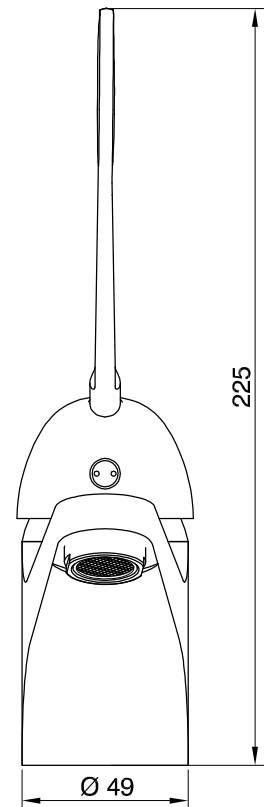

PEÇA:

- DESCRIÇÃO: Monocomando
- SÉRIE: ATLAS 40
- MODELO: ACCESS Lavatório sem VDA
- Ref.: TATL400401M0

Sanitana

ZONA INDUSTRIAL DE ANADIA, APARTADO 45
3780 ANADIA (PORTUGAL) tlf.231519500 fax.231511024

The presented products follow technical specifications from Sanitana S.A.
The dimensions on the pieces are merely a reference. We reserve the right to introduce technical improvements in our products without previous advice.

Os produtos apresentados seguem especificações técnicas internas da Sanitana S.A.
As dimensões são meramente indicativas. Reservamos o direito de fazer alterações técnicas que permitam melhorar a funcionalidade dos nossos produtos sem aviso prévio.

				DATA: 04/02/2013	DES. Nº: SCDRW-000100078
				DESENHOU: Nuno C.	APROVOU: F. J. Fdez
REV.	MODIFICAÇÃO	DATA	DES.