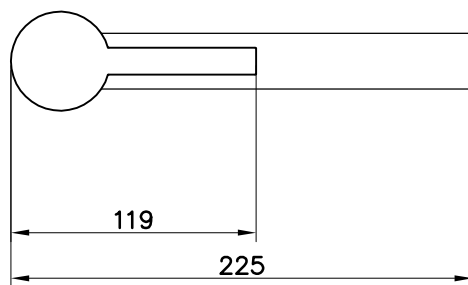

**PEÇA:**

- DESCRIÇÃO: Monocomando
- SÉRIE: Balance
- MODELO: Lavatório de cano alto
- Ref.: TBLL0601M0

ZONA INDUSTRIAL DE ANADIA, APARTADO 45  
3780 ANADIA (PORTUGAL) tlf.231519500 fax.231511024

The presented products follow technical specifications from Sanitana SA.  
The dimensions on the pieces are merely a reference. We reserve the right to introduce technical improvements in our products without previous advice.

Os produtos apresentados seguem especificações técnicas internas da Sanitana SA.  
As dimensões são meramente indicativas. Reservamos o direito de fazer alterações técnicas que permitam melhorar a funcionalidade dos nossos produtos sem aviso prévio.