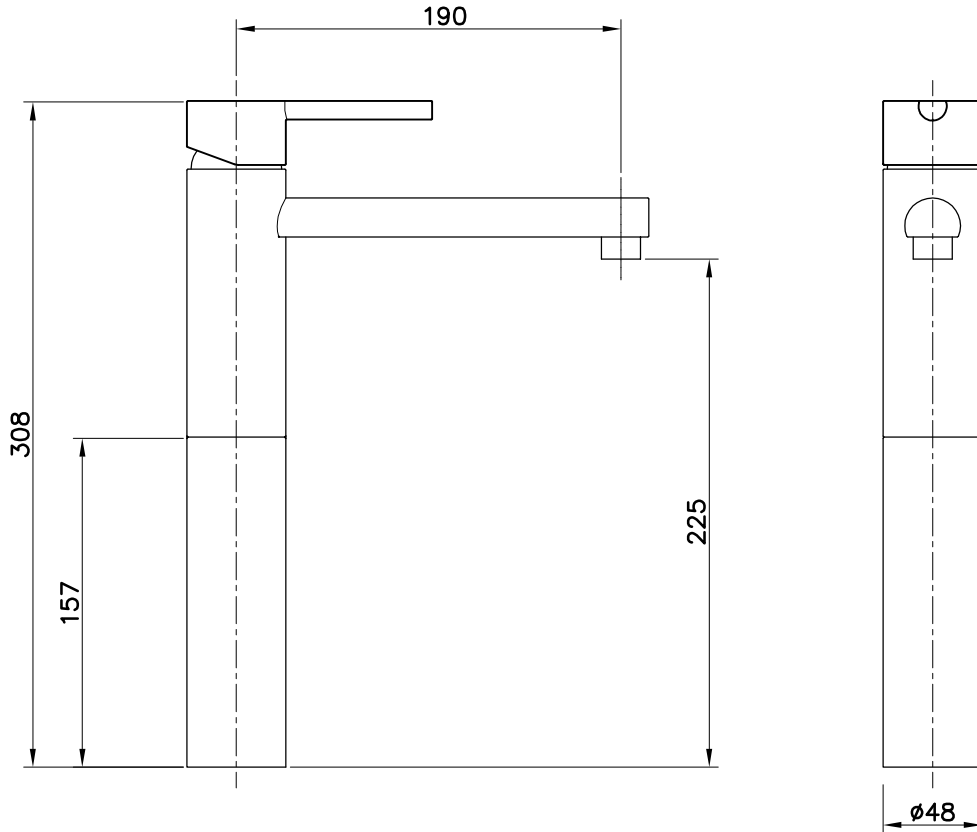

**PEÇA:**

- DESCRIÇÃO: Monocomando
- SÉRIE: Balance
- MODELO: Lavatório de cano alto
- Ref.: TBLL0601M0

ZONA INDUSTRIAL DE ANADIA, APARTADO 45  
3780 ANADIA (PORTUGAL) tlf.231519500 fax.231511024

The presented products follow technical specifications from Sanitana SA.  
The dimensions on the pieces are merely a reference. We reserve the right to introduce technical improvements in our products without previous advice.

Os produtos apresentados seguem especificações técnicas internas da Sanitana SA.  
As dimensões são meramente indicativas. Reservamos o direito de fazer alterações técnicas que permitam melhorar a funcionalidade dos nossos produtos sem aviso prévio.