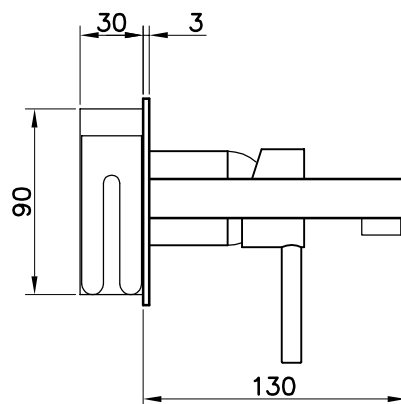

PEÇA:

- DESCRIÇÃO: Monocomando
- SÉRIE: Balance
- MODELO: Lavatório c/ bica de 13cm de encastrar
- Ref.: TBLIPC0101M0

Sanitana

ZONA INDUSTRIAL DE ANADIA, APARTADO 45
3780 ANADIA (PORTUGAL) tlf.231519500 fax.231511024

The presented products follow technical specifications from Sanitana SA.
The dimensions on the pieces are merely a reference. We reserve the right to introduce technical improvements in our products without previous advice.

Os produtos apresentados seguem especificações técnicas internas da Sanitana SA.
As dimensões são meramente indicativas. Reservamos o direito de fazer alterações técnicas que permitam melhorar a funcionalidade dos nossos produtos sem aviso prévio.