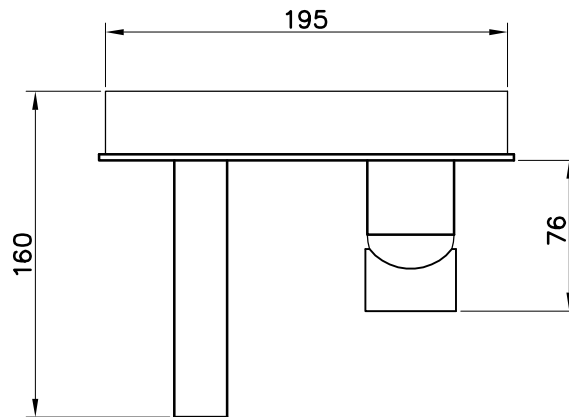

PEÇA:

- DESCRIÇÃO: Monocomando
- SÉRIE: Balance
- MODELO: Lavatório c/ bica de 13cm de encastrar
- Ref.: TBLIPC0101M0

Sanitana

ZONA INDUSTRIAL DE ANADIA, APARTADO 45
3780 ANADIA (PORTUGAL) tlf.231519500 fax.231511024

The presented products follow technical specifications from Sanitana SA.
The dimensions on the pieces are merely a reference. We reserve the right to introduce technical improvements in our products without previous advice.

Os produtos apresentados seguem especificações técnicas internas da Sanitana SA.
As dimensões são meramente indicativas. Reservamos o direito de fazer alterações técnicas que permitam melhorar a funcionalidade dos nossos produtos sem aviso prévio.