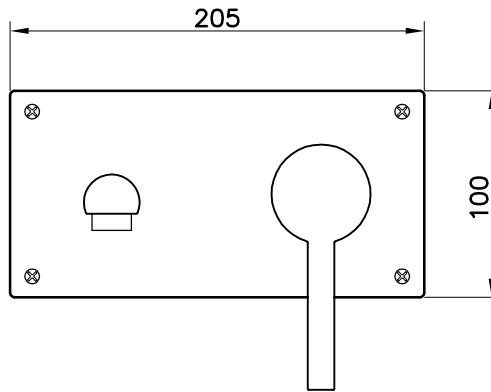

PEÇA:

- DESCRIÇÃO: Monocomando
- SÉRIE: Balance
- MODELO: Lavatório c/ bica de 13cm de encastrar
- Ref.: TBLIPC0101M0

Sanitana

ZONA INDUSTRIAL DE ANADIA, APARTADO 45
3780 ANADIA (PORTUGAL) tlf.231519500 fax.231511024

The presented products follow technical specifications from Sanitana SA.
The dimensions on the pieces are merely a reference. We reserve the right to introduce technical improvements in our products without previous advice.

Os produtos apresentados seguem especificações técnicas internas da Sanitana SA.
As dimensões são meramente indicativas. Reservamos o direito de fazer alterações técnicas que permitam melhorar a funcionalidade dos nossos produtos sem aviso prévio.