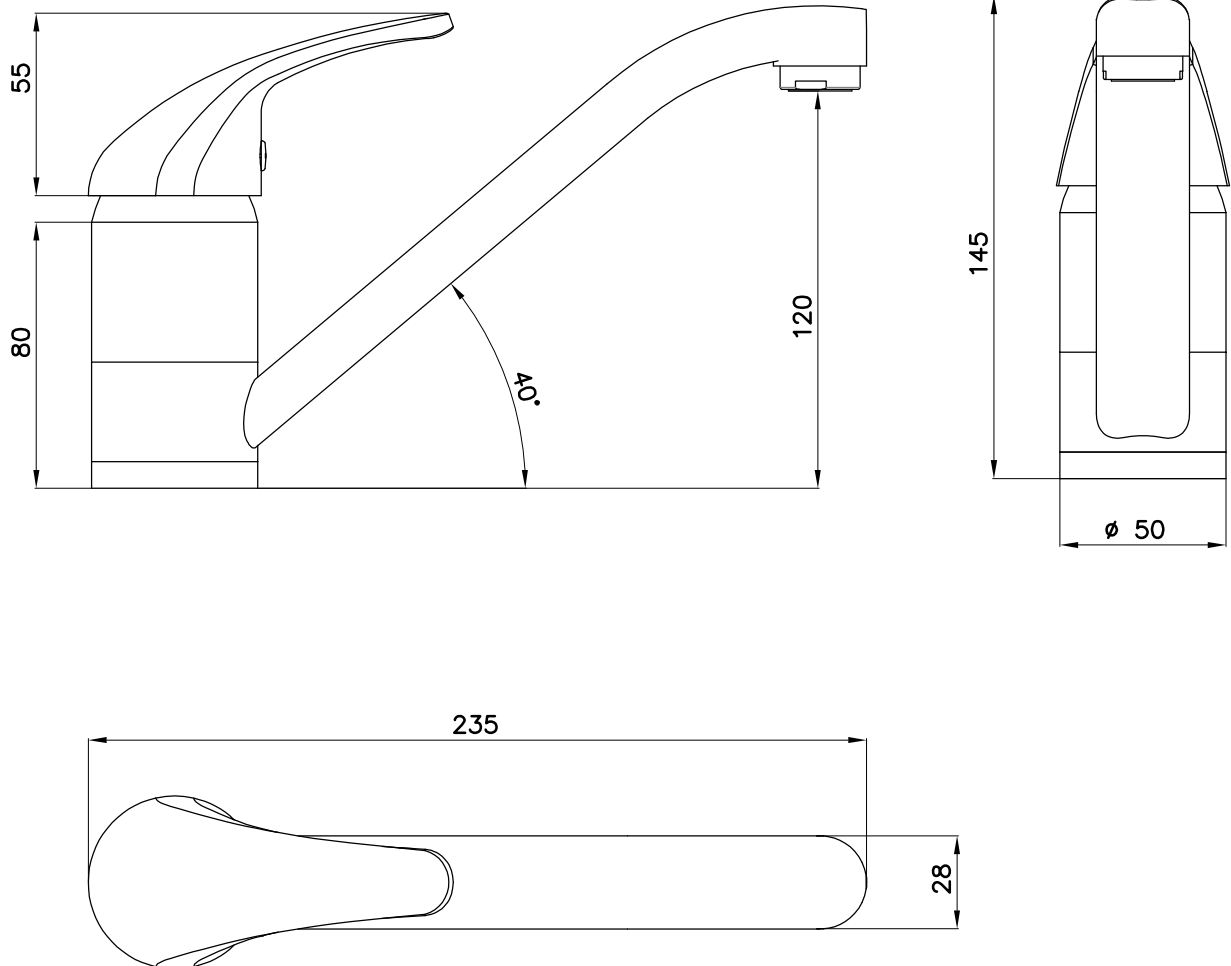

PEÇA:

- DESCRIÇÃO: Monocomando
- SÉRIE: ATLAS 40
- MODELO: Cozinha de Bica
- Ref.: TATS400001M0

Sanitana

ZONA INDUSTRIAL DE ANADIA, APARTADO 45
3780 ANADIA (PORTUGAL) tlf.231519500 fax.231511024

The presented products follow technical specifications from Sanitana SA.
The dimensions on the pieces are merely a reference. We reserve the right to introduce technical improvements in our products without previous advice.

Os produtos apresentados seguem especificações técnicas internas da Sanitana SA.
As dimensões são meramente indicativas. Reservamos o direito de fazer alterações técnicas que permitam melhorar a funcionalidade dos nossos produtos sem aviso prévio.