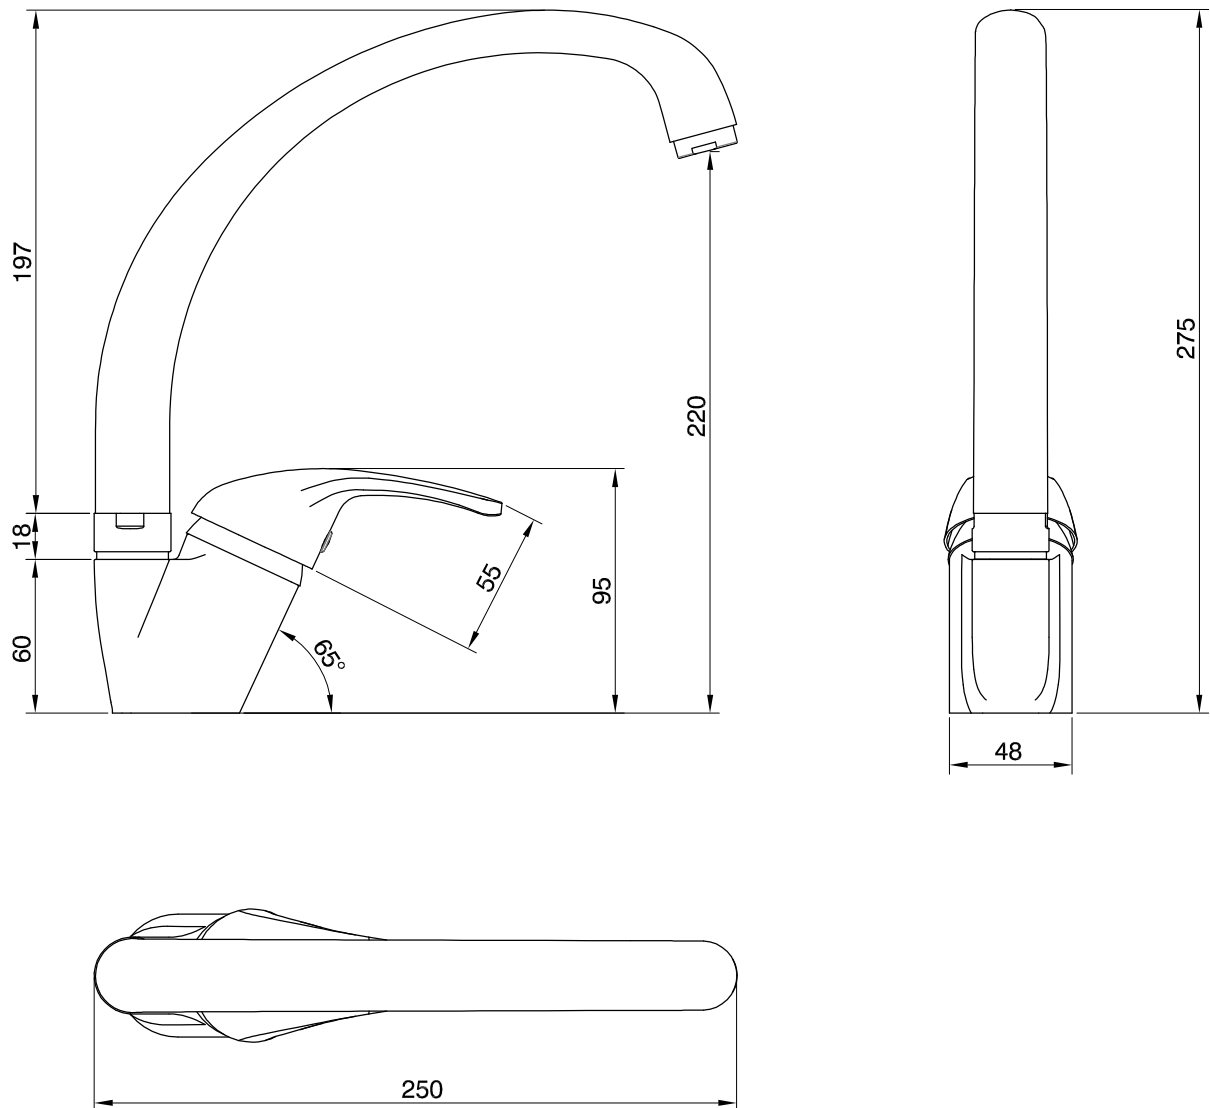

**PEÇA:**

- DESCRIÇÃO: Monocomando
- SÉRIE: ATLAS 40
- MODELO: Cozinha Cano Alto
- Ref.: TATS400301M0

**Sanitana**

ZONA INDUSTRIAL DE ANADIA, APARTADO 45  
3780 ANADIA (PORTUGAL) tlf.231519500 fax.231511024

The presented products follow technical specifications from Sanitana SA.  
The dimensions on the pieces are merely a reference. We reserve the right to introduce technical improvements in our products without previous advice.

Os produtos apresentados seguem especificações técnicas internas da Sanitana SA.  
As dimensões são meramente indicativas. Reservamos o direito de fazer alterações técnicas que permitam melhorar a funcionalidade dos nossos produtos sem aviso prévio.