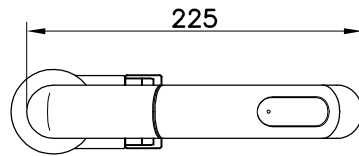

SCDRW-000000025a

PEÇA:

- DESCRIÇÃO: Torneira para cozinha
- SÉRIE: Flow
- MODELO: Monocomando para cozinha
- Ref.: TFLS0301M0

ZONA INDUSTRIAL DE ANADIA, APARTADO 45
 3780 ANADIA (PORTUGAL) tlf.231519500 fax.231511024

The presented products follow technical specifications from Sanitana SA.
 The dimensions on the pieces are merely a reference. We reserve the right to introduce technical improvements in our products without previous advice.

Os produtos apresentados seguem especificações técnicas internas da Sanitana SA.
 As dimensões são meramente indicativas. Reservamos o direito de fazer alterações técnicas que permitam melhorar a funcionalidade dos nossos produtos sem aviso prévio.