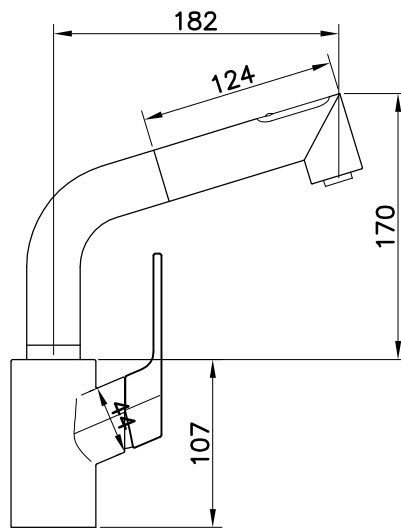

SCDRW-000000025a

PEÇA:

- DESCRIÇÃO: Torneira para cozinha
- SÉRIE: Flow
- MODELO: Monocomando para cozinha
- Ref.: TFLS0301M0

ZONA INDUSTRIAL DE ANADIA, APARTADO 45
 3780 ANADIA (PORTUGAL) tlf.231519500 fax.231511024

The presented products follow technical specifications from Sanitana SA.
 The dimensions on the pieces are merely a reference. We reserve the right to introduce technical improvements in our products without previous advice.

Os produtos apresentados seguem especificações técnicas internas da Sanitana SA.
 As dimensões são meramente indicativas. Reservamos o direito de fazer alterações técnicas que permitam melhorar a funcionalidade dos nossos produtos sem aviso prévio.