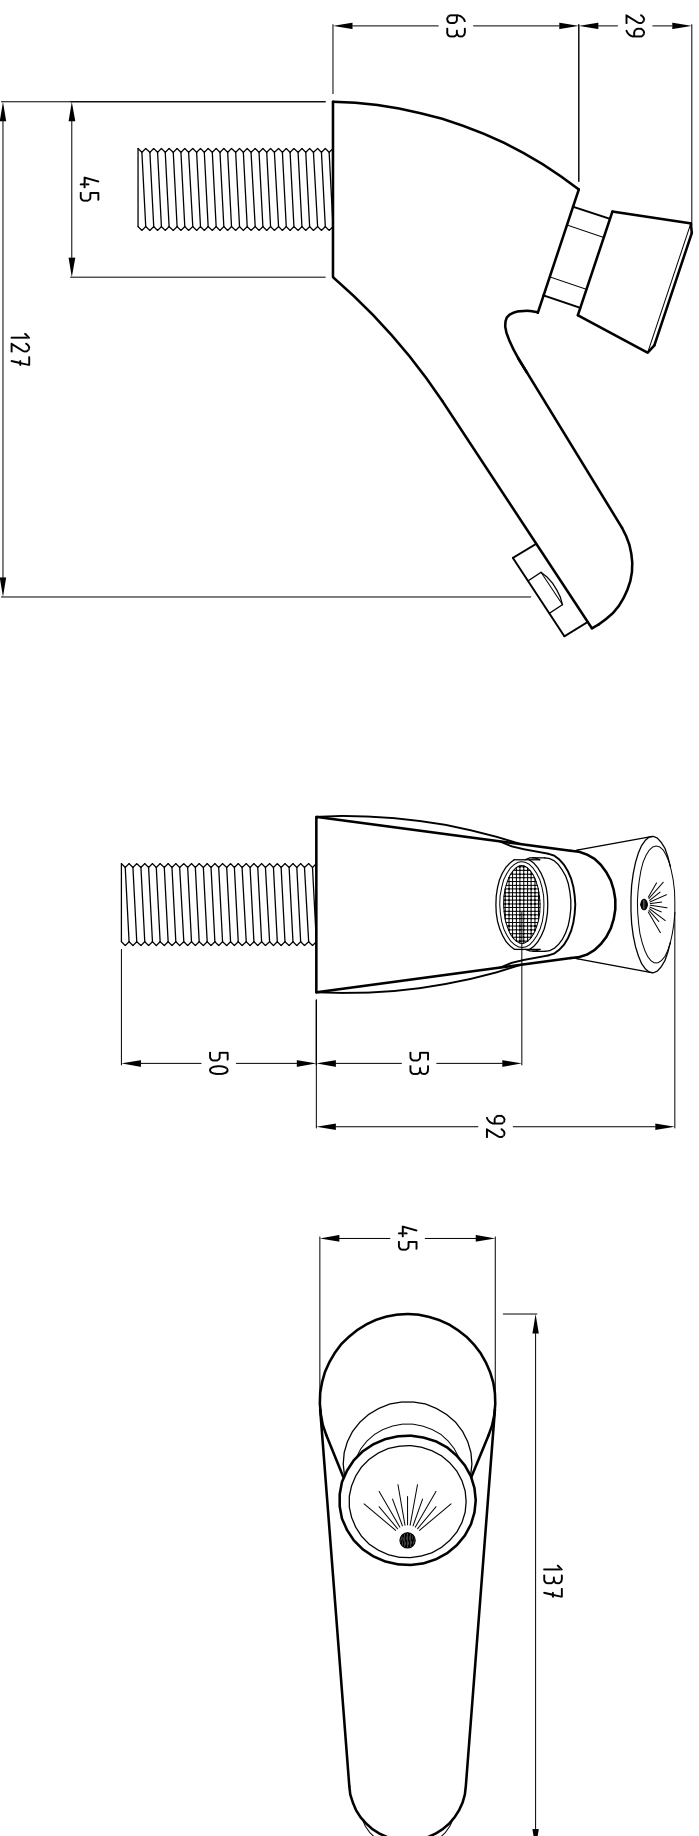

SÉRIE: JANO
DESCRIÇÃO: TORNEIRA TEMPORIZADA PARA LAVATÓRIO
CÓDIGO: TUAL2001M0
REVISÃO: -

Os produtos apresentados seguem especificações técnicas internas do Sanitana SA.
As dimensões são meramente indicativas. Reservamos o direito de fazer alterações técnicas que permitam melhorar a funcionalidade dos nossos produtos sem aviso prévio.
The presented products follow technical specifications from Sanitana SA.
The dimensions on the pieces are merely a reference. We reserve the right to introduce technical improvements in our products without previous advice.