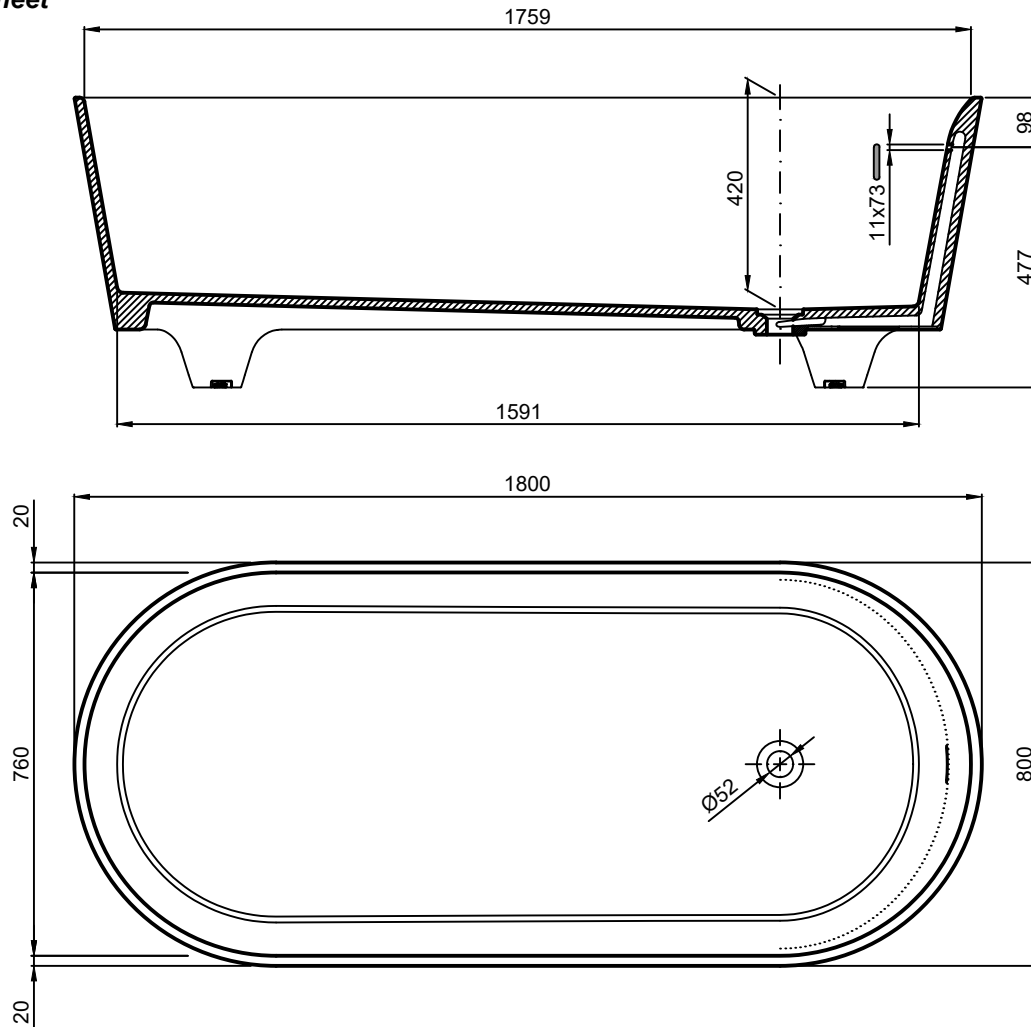

MATERIAL: Solidsurface

NORMAS EUROPEIAS: EN 14516- CL1+CL2; EN263; EN232; EN198

CORES DISPONÍVEIS: Branco

PESO: 127 Kg

Ficha Informação Técnica

Capacidade até ao nível do overflow ($\pm 10\%$): 368 litros
Dimensões em mm

PRODUTOS ASSOCIADOS:

Os produtos apresentados seguem especificações técnicas internas da Sanitana S.A. As dimensões são meramente indicativas. Para instalação à medida apenas devem ser consideradas as dimensões retiradas da peça a ser aplicada. Reservamos o direito de fazer alterações técnicas que permitam melhorar a funcionalidade dos nossos produtos sem aviso prévio.

Weight: 127 Kg

PART:

- DESCRIPTION: Oval Bathtub in Solid Surface Freestanding
- SERIES: AMAN 1800x800
- VERSION: Simple
- REF: S20201700000000

Technical Sheet

Up to the overflow level ($\pm 10\%$): 368 liters
Dimensions in mm

RELATED PRODUCTS:

FICHA Nº: GT075576

The products presented follow technical specifications by Sanitana S.A. Dimensions provided are indicative only. For custom installation, should only be considered the dimensions measured directly on the part to be installed. We reserve the right to make technical changes to improve the functionality of our products without prior notice.