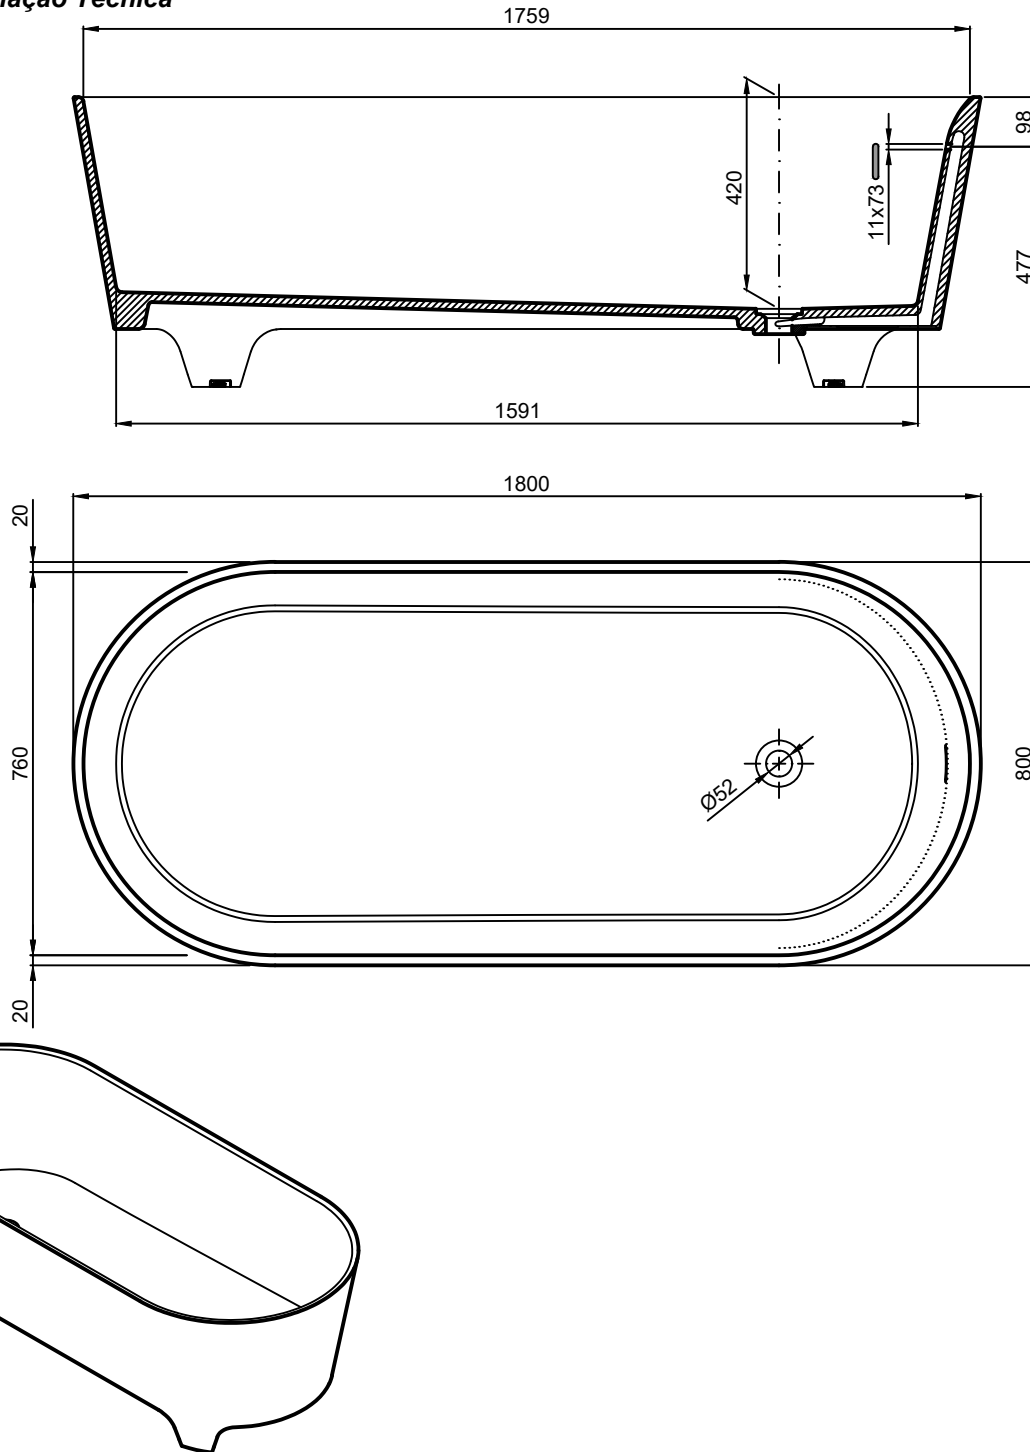

Sanitana

CARACTERÍSTICAS DO MODELO:

Equipada com válvula de descarga, mecanismo de abrir e fechar (Stop and Go) e tampa em Solidsurface.
Garantia 2 anos

PEÇA:

- DESCRIÇÃO: Banheira oval em Solidsurface Free Standing
- SERIE: AMAN 1800x800
- VERSÃO: Simples
- REF: S20201700000000

MATERIAL: Solidsurface

NORMAS EUROPEIAS: EN 14516- CL1+CL2; EN263; EN232; EN198

CORES DISPONÍVEIS: Branco

PESO: 127 Kg

Ficha Informação Técnica

Capacidade até ao nível do overflow ($\pm 10\%$): 368 litros
Dimensões em mm

PRODUTOS ASSOCIADOS:

Os produtos apresentados seguem especificações técnicas internas da Sanitana S.A. As dimensões são meramente indicativas. Para instalação à medida apenas devem ser consideradas as dimensões retiradas da peça a ser aplicada. Reservamos o direito de fazer alterações técnicas que permitam melhorar a funcionalidade dos nossos produtos sem aviso prévio.

Weight: 127 Kg

PART:

- DESCRIPTION: Oval Bathtub in Solid Surface Freestanding
- SERIES: AMAN 1800x800
- VERSION: Simple
- REF: S20201700000000

Technical Sheet

Up to the overflow level ($\pm 10\%$): 368 liters
Dimensions in mm