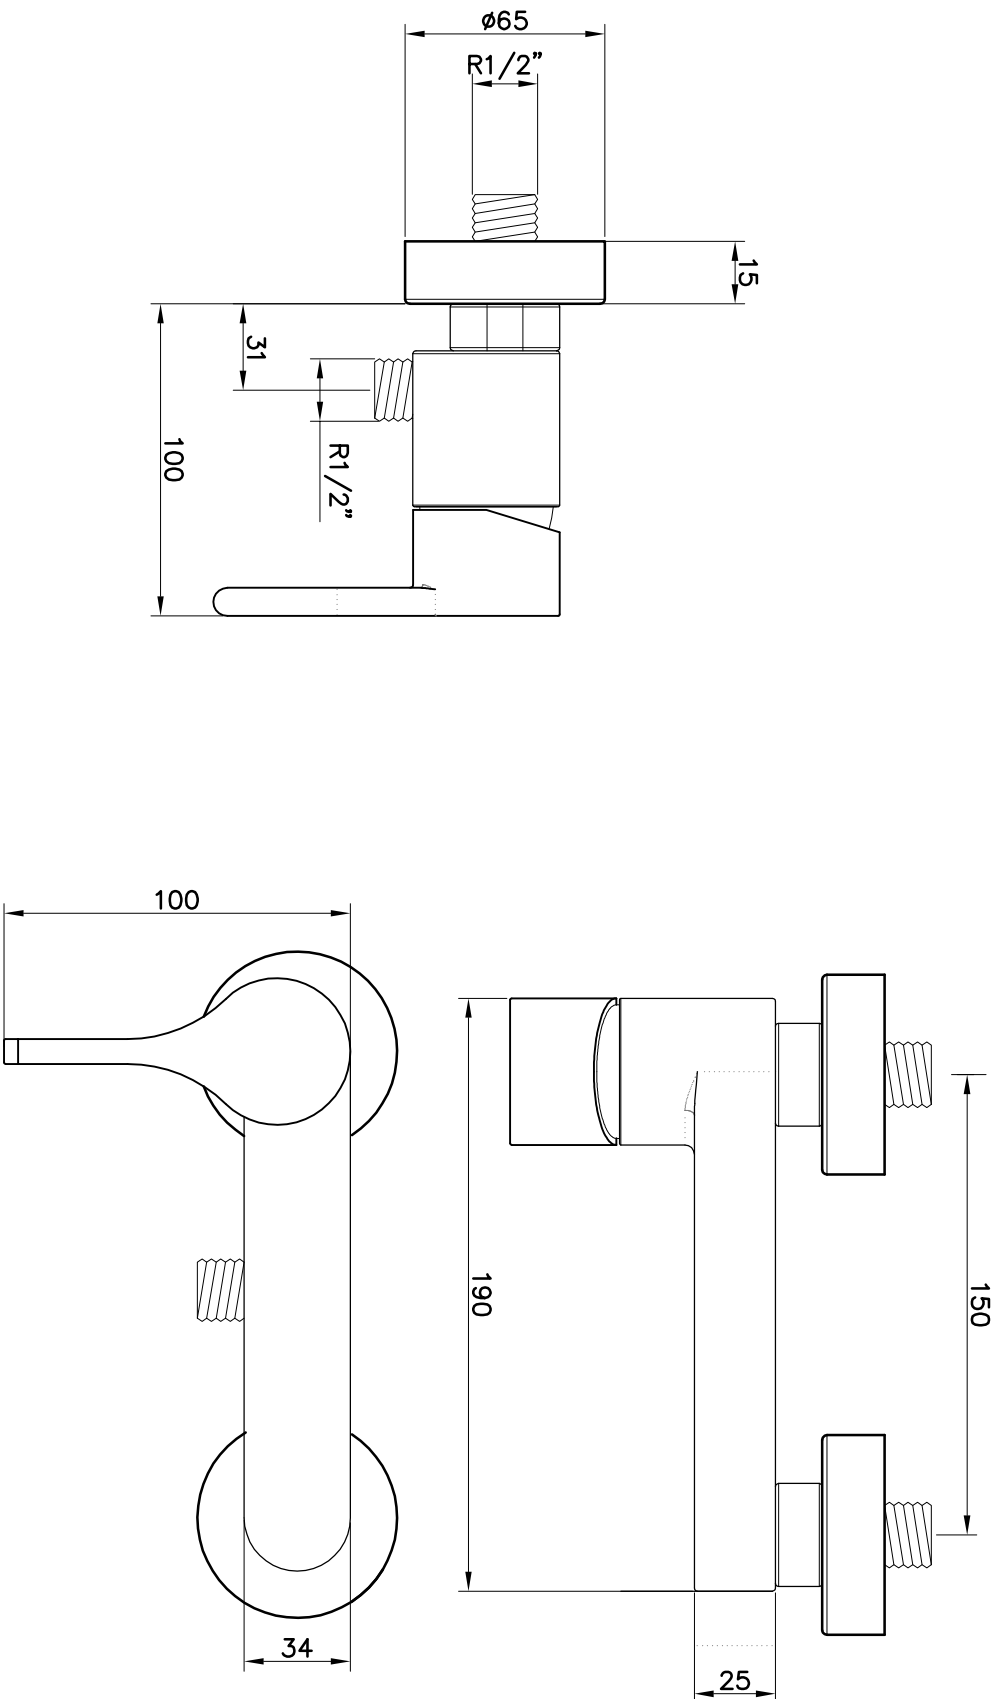

SÉRIE: SILK
DESCRIÇÃO: TORNEIRA MISTURADORA PARA BASE DE CHUVEIRO
CÓDIGO: TSKD0001M0
REVISÃO: -

Os produtos apresentados seguem especificações técnicas internas do Sanitana SA.
As dimensões são meramente indicativas. Reservamos o direito de fazer alterações técnicas que permitam melhorar a funcionalidade dos nossos produtos sem aviso prévio.
The presented products follow technical specifications from Sanitana SA.
The dimensions on the pieces are merely a reference. We reserve the right to introduce technical improvements in our products without previous advice.